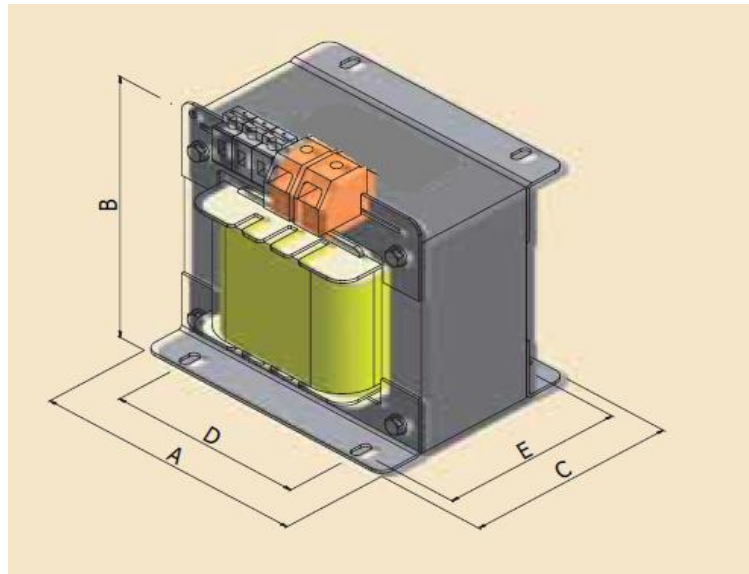

AUTOTRANSFORMATOR MONOFASE

Power (VA)	MAX DIMENSIONS (mm)					Weight (kg)
	A	B	C	D	E	
63	75	78	73	56	47	0,9
100	75	78	73	56	47	0,9
160	84	84	79	65	50	1,4
200	84	84	90	65	60	1,9
250	84	84	100	65	70	2,3
300	96	94	91	75	60	2,5
400	96	94	101	75	70	3,0
500	108	105	106	89	70	3,7
630	108	105	116	89	80	4,4
800	120	112	104	81	80	4,7
1000	120	112	114	80	90	5,6
1600	150	147	115	105	80	7,4
2000	150	147	117	105	90	8,8
2500	150	147	143	105	110	12,0
3000	180	178	140	130	108	15,4
4000	180	190	150	130	118	17,7
5000	180	190	160	130	128	19,5
6300	180	190	190	130	158	24,7
8000	*	*	*	*	*	*
10000	*	«	*	-	*	*