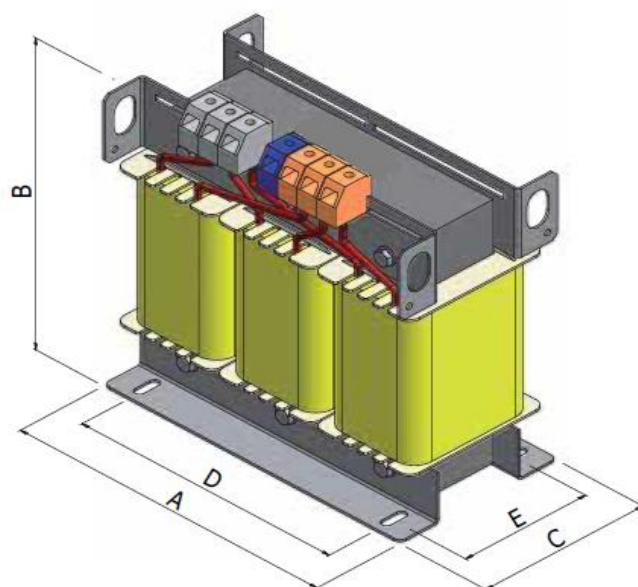

## AUTOTRANSFORMATOR TRIFASE

Power (VA)	MAX DIMENSIONS (mm)					Weight (kg)
	A	B	C	D	E	
1000	150	155	75	125	52	3,9
1600	180	160	82	150	65	6,5
2000	180	180	95	150	75	7,9
2500	180	180	105	150	85	9,7
3000	240	230	120	200	85	13,4
4000	240	230	120	200	85	14,3
5000	240	230	125	200	95	18,2
6300	240	230	135	200	105	20,9
8000	300	305	130	250	90	27,4
10000	300	305	130	250	90	29,4
12000	300	305	150	250	110	37,4
16000	300	310	170	250	130	50,8
20000	360	355	160	325	130	58
25000	360	355	170	325	140	63,1
30000	420	405	205	370	140	85,3
35000	420	405	205	370	140	90,5
40000	420	410	205	375	150	101,9
50000	480	470	205	425	165	131,6
63000	480	470	245	425	210	178,3